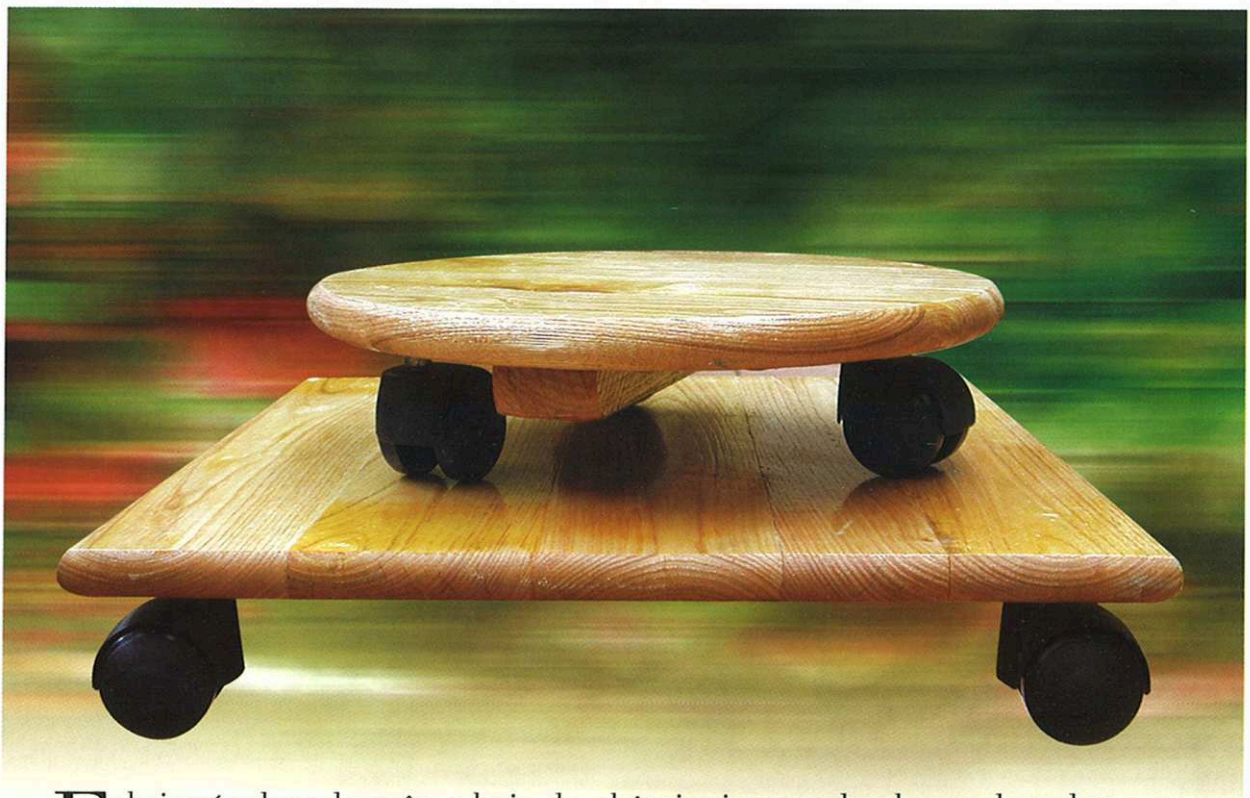

LES PLATEAUX,
PORTE-BACS

VALLAURINÉ
TONNELLERIE
ATELIER DESRIEUX - VALLÉE DU RHÔNE

LES PLATEAUX, *Porte-Bacs*

Pour les Olympe
n°5 à n°7
et tous les bacs carrés.

Pour bacs Olympe
n°1 à n°4.

Roulettes robustes et
bien conçues supportant
une charge de 80 kg pour
les plateaux ronds
et 120 kg pour les carrés.

Fabriqués dans le même bois de châtaignier que les bacs, les plateaux se marient avec harmonie à chaque type de bac de fabrication *Tonnellerie Desrieux*.

Les bacs Olympe adorent les ronds, les bacs Fantasia préfèrent les carrés. À chaque bac, son plateau : mariez-les avec succès, ils ne seront que plus heureux.