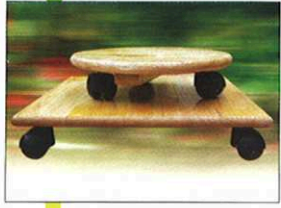

LES PLATEAUX,
PORTE-BACS

VALLAURINÉ
TONNELLERIE
ATELIER DESRIEUX - VALLÉE DU RHÔNE

LES PLATEAUX, *Porte-Bacs*

Pour les Olympe
n°5 à n°7
et tous les bacs carrés.

Pour bacs Olympe
n°1 à n°4.

Roulettes robustes et
bien conçues supportant
une charge de 80 kg pour
les plateaux ronds
et 120 kg pour les carrés.

Fabriqués dans le même bois de châtaignier que les bacs, les plateaux se marient avec harmonie à chaque type de bac de fabrication *Tonnellerie Desrieux*.

Les bacs Olympe adorent les ronds, les bacs Fantasia préfèrent les carrés. À chaque bac, son plateau : mariez-les avec succès, ils ne seront que plus heureux.